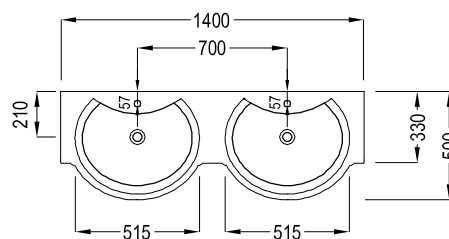

MEW 060 VI 1

MEW 090 VI 1 L

MEW 090 VI 1 R

MEW 120 VI 1

MEW 140 VI 1

MDW 140 VI 1

VIPER IST NUR ALS KOMPLETTE GRUPPE LIEFERBAR.
 DESWEGEN GIBT ES KEINE PREISE FÜR JEDES EINZELNE ELEMENT

VIPER-ANLAGE 1400 MM	SET-ANLAGE BESTEHEND AUS:	BESTELLCODE:	SEITE:	PREIS:
	Lichtboard 1400 mm mit 4 Halogenspots	LB 140 VI 4	Nur im Set	Nur im Set
	Spiegelschrank 600 mm mit 2 Spiegeltüren (breite Tür links) mit DOST + Schalter	SPS 060 VI 1 R		
	Spiegelschrank 600 mm mit 2 Spiegeltüren (breite Tür rechts) mit DOST	SPS 060 VI 4 L		
	Wandablagen 100 mm zwischen Spiegelschränke (2x)	WAF 010 VI 1 (2x)		
	Mineralgussdoppelwaschtisch 1400 mm inkl. Überlaufgarnitur	MDW 140 VI 1		
	Waschtischunterschranke 600 mm mit 2 Türen (2x)	WTU 060 VI 1 (2x)		
	Ablagen 100 mm zwischen Waschtischunterschranke (2x)	AP 010 VI 1 (2x)		
	Handtuchhalter 1-armig zur Wandmontage (2x)	HH UN 3 (2x)		
	komplette Anlage	VIP 140 4		