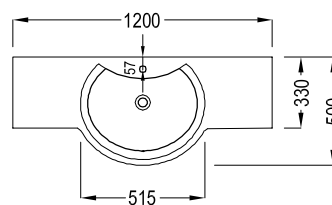

MEW 060 VI 1

MEW 090 VI 1 L

MEW 090 VI 1 R

MEW 120 VI 1

MEW 140 VI 1

MDW 140 VI 1

VIPER IST NUR ALS KOMPLETTE GRUPPE LIEFERBAR.
 DESWEGEN GIBT ES KEINE PREISE FÜR JEDES EINZELNE ELEMENT

VIPER-ANLAGE 1400 MM	SET-ANLAGE BESTEHEND AUS:	BESTELLCODE:	SEITE:	PREIS:
	Lichtboard 1400 mm mit 4 Halogenspots	LB 140 VI 4	Nur im Set	Nur im Set
	Spiegelschrank 600 mm mit 2 Spiegeltüren (breite Tür links) mit DOST + Schalter	SPS 060 VI 1 R		
	Spiegelschrank 600 mm mit 2 Spiegeltüren (breite Tür rechts) mit DOST	SPS 060 VI 4 L		
	Wandablagen 100 mm zwischen Spiegelschränke (2x)	WAF 010 VI 1 (2x)		
	Mineralgussdoppelwaschtisch 1400 mm inkl. Überlaufgarnitur	MDW 140 VI 1		
	Waschtischunterschranke 600 mm mit 2 Türen (2x)	WTU 060 VI 1 (2x)		
	Ablagen 100 mm zwischen Waschtischunterschranke (2x)	AP 010 VI 1 (2x)		
	Handtuchhalter 1-armig zur Wandmontage (2x)	HH UN 3 (2x)		
	komplette Anlage	VIP 140 4		