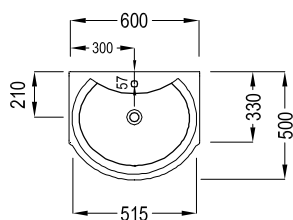

MEW 060 VI 1

MEW 090 VI 1 L

MEW 090 VI 1 R

MEW 120 VI 1

MEW 140 VI 1

MDW 140 VI 1

VIPER IST NUR ALS KOMPLETTE GRUPPE LIEFERBAR.
 DESWEGEN GIBT ES KEINE PREISE FÜR JEDES EINZELNE ELEMENT

VIPER-ANLAGE 1400 MM	SET-ANLAGE BESTEHEND AUS:	BESTELLCODE:	SEITE:	PREIS:
	Lichtboard 1400 mm mit 4 Halogenspots	LB 140 VI 4	Nur im Set	Nur im Set
	Spiegelschrank 600 mm mit 2 Spiegeltüren (breite Tür links) mit DOST + Schalter	SPS 060 VI 1 R		
	Spiegelschrank 600 mm mit 2 Spiegeltüren (breite Tür rechts) mit DOST	SPS 060 VI 4 L		
	Wandablagen 100 mm zwischen Spiegelschränke (2x)	WAF 010 VI 1 (2x)		
	Mineralgussdoppelwaschtisch 1400 mm inkl. Überlaufgarnitur	MDW 140 VI 1		
	Waschtischunterschranke 600 mm mit 2 Türen (2x)	WTU 060 VI 1 (2x)		
	Ablagen 100 mm zwischen Waschtischunterschranke (2x)	AP 010 VI 1 (2x)		
	Handtuchhalter 1-armig zur Wandmontage (2x)	HH UN 3 (2x)		
	komplette Anlage	VIP 140 4		