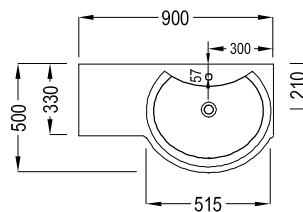

MEW 060 VI 1

MEW 090 VI 1 L

MEW 090 VI 1 R

MEW 120 VI 1

MEW 140 VI 1

MDW 140 VI 1

VIPER IST NUR ALS KOMPLETTE GRUPPE LIEFERBAR.
 DESWEGEN GIBT ES KEINE PREISE FÜR JEDES EINZELNE ELEMENT

VIPER-ANLAGE 1400 MM	SET-ANLAGE BESTEHEND AUS:	BESTELLCODE:	SEITE:	PREIS:
	Lichtboard 1400 mm mit 4 Halogenspots	LB 140 VI 4	Nur im Set	Nur im Set
	Spiegelschrank 600 mm mit 2 Spiegeltüren (breite Tür links) mit DOST + Schalter	SPS 060 VI 1 R		
	Spiegelschrank 600 mm mit 2 Spiegeltüren (breite Tür rechts) mit DOST	SPS 060 VI 4 L		
	Wandablagen 100 mm zwischen Spiegelschränke (2x)	WAF 010 VI 1 (2x)		
	Mineralgussdoppelwaschtisch 1400 mm inkl. Überlaufgarnitur	MDW 140 VI 1		
	Waschtischunterschranke 600 mm mit 2 Türen (2x)	WTU 060 VI 1 (2x)		
	Ablagen 100 mm zwischen Waschtischunterschranke (2x)	AP 010 VI 1 (2x)		
	Handtuchhalter 1-armig zur Wandmontage (2x)	HH UN 3 (2x)		
	komplette Anlage	VIP 140 4		