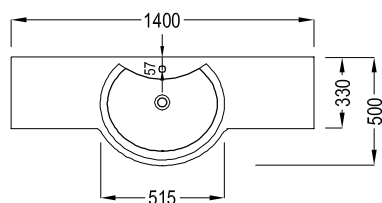

MEW 060 VI 1

MEW 090 VI 1 L

MEW 090 VI 1 R

MEW 120 VI 1

MEW 140 VI 1

MDW 140 VI 1

VIPER IST NUR ALS KOMPLETTE GRUPPE LIEFERBAR.
 DESWEGEN GIBT ES KEINE PREISE FÜR JEDES EINZELNE ELEMENT

VIPER-ANLAGE 1400 MM	SET-ANLAGE BESTEHEND AUS:	BESTELLCODE:	SEITE:	PREIS:
	Lichtboard 1400 mm mit 4 Halogenspots	LB 140 VI 4	Nur im Set	Nur im Set
	Spiegelschrank 600 mm mit 2 Spiegeltüren (breite Tür links) mit DOST + Schalter	SPS 060 VI 1 R		
	Spiegelschrank 600 mm mit 2 Spiegeltüren (breite Tür rechts) mit DOST	SPS 060 VI 4 L		
	Wandablagen 100 mm zwischen Spiegelschränke (2x)	WAF 010 VI 1 (2x)		
	Mineralgussdoppelwaschtisch 1400 mm inkl. Überlaufgarnitur	MDW 140 VI 1		
	Waschtischunterschranke 600 mm mit 2 Türen (2x)	WTU 060 VI 1 (2x)		
	Ablagen 100 mm zwischen Waschtischunterschranke (2x)	AP 010 VI 1 (2x)		
	Handtuchhalter 1-armig zur Wandmontage (2x)	HH UN 3 (2x)		
	komplette Anlage	VIP 140 4		