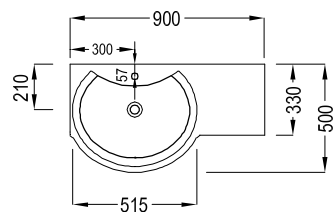

MEW 060 VI 1

MEW 090 VI 1 L

MEW 090 VI 1 R

MEW 120 VI 1

MEW 140 VI 1

MDW 140 VI 1

VIPER IST NUR ALS KOMPLETTE GRUPPE LIEFERBAR.
 DESWEGEN GIBT ES KEINE PREISE FÜR JEDES EINZELNE ELEMENT

VIPER-ANLAGE 1400 MM	SET-ANLAGE BESTEHEND AUS:	BESTELLCODE:	SEITE:	PREIS:
	Lichtboard 1400 mm mit 4 Halogenspots	LB 140 VI 4	Nur im Set	Nur im Set
	Spiegelschrank 600 mm mit 2 Spiegeltüren (breite Tür links) mit DOST + Schalter	SPS 060 VI 1 R		
	Spiegelschrank 600 mm mit 2 Spiegeltüren (breite Tür rechts) mit DOST	SPS 060 VI 4 L		
	Wandablagen 100 mm zwischen Spiegelschränke (2x)	WAF 010 VI 1 (2x)		
	Mineralgussdoppelwaschtisch 1400 mm inkl. Überlaufgarnitur	MDW 140 VI 1		
	Waschtischunterschranke 600 mm mit 2 Türen (2x)	WTU 060 VI 1 (2x)		
	Ablagen 100 mm zwischen Waschtischunterschranke (2x)	AP 010 VI 1 (2x)		
	Handtuchhalter 1-armig zur Wandmontage (2x)	HH UN 3 (2x)		
	komplette Anlage	VIP 140 4		