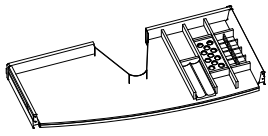

MEW 090 OP 1 L
MEW 110 OP 1 L
MEW 130 OP 1 L

MEW 090 OP 1 R
MEW 110 OP 1 R
MEW 130 OP 1 R

GLASWASCHTISCHE

GLW 090 OP 1 L
GLW 110 OP 1 L
GLW 130 OP 1 L

GLW 090 OP 1 R
GLW 110 OP 1 R
GLW 130 OP 1 R

WASCHTISCHUNTERSCHRÄNKE

WTU 090 OP 2 L
WTU 110 OP 2 L
WTU 130 OP 2 L

WTU 090 OP 2 R
WTU 110 OP 2 R
WTU 130 OP 2 R

WTU 090 OP 3 L
WTU 110 OP 3 L
WTU 130 OP 3 L

WTU 090 OP 3 R
WTU 110 OP 3 R
WTU 130 OP 3 R

SCHUBKASTENEINSÄTZE MIT SIPHONAUSCHNITT