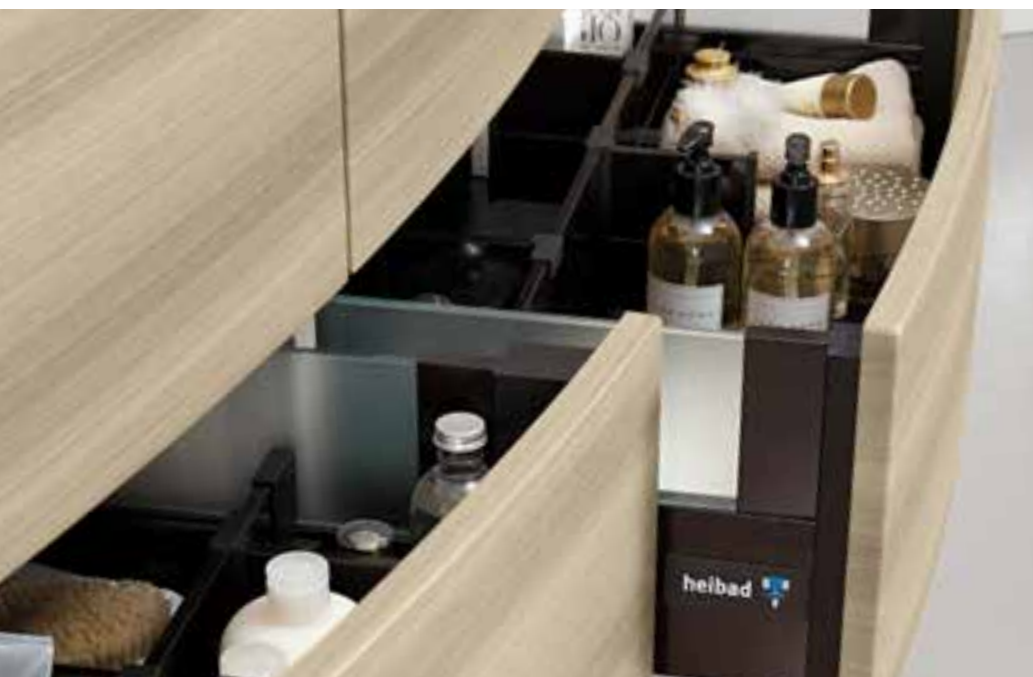

◀ DIE LIEBE ZUM DETAIL.

Es sind oft Kleinigkeiten, die eine schöne Sache so richtig rund machen. So wie der Vergrößerungsspiegel in der Türe. Oder die Magnetleiste für Pinzette und Schere (Lieferung ohne Deko). Ein gedämpftes Scharnier garantiert zudem, dass sich die Spiegeltür hinter all den nützlichen Details besonders sanft schließt.