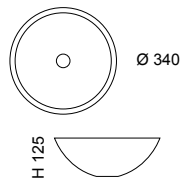

AUFSATZWASCHBECKEN METROPOLE 34 AUS GLAS

Grundausrüstung:

- » Material Kristallglas
- » Gewicht 3,1 kg
- » Lochbohrung 45 mm

Hinweis:

- » Ablaufventil wird als Zubehör empfohlen.

** Becken mit diesen Bestellcodes bitte direkt beim Hersteller ordern. Bestelladresse siehe unten.

Durchmesser: 340 mm
Höhe: 125 mm
Farbe:

H-METROPOLE34PL**	Platin
H-METROPOLE34NO**	Schwarz
H-METROPOLE34BZ**	Bronze
H-METROPOLE34WT**	Weiß

AUFSATZWASCHBECKEN COCOON 34 AUS TEKNOFORM

Grundausrüstung:

- » Material TeknoForm
- » Gewicht 3,2 kg
- » Lochbohrung 45 mm

Hinweis:

- » Ablaufventil wird als Zubehör empfohlen.

** Becken mit diesen Bestellcodes bitte direkt beim Hersteller ordern. Bestelladresse siehe unten.

Durchmesser: 340 mm
Höhe: 160 mm
Farbe:

H-COCOON34P001** Weiß