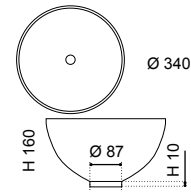

AUFSATZWASCHBECKEN METROPOLE 34 AUS GLAS

Grundausrüstung:

- » Material Kristallglas
- » Gewicht 3,1 kg
- » Lochbohrung 45 mm

Hinweis:

- » Ablaufventil wird als Zubehör empfohlen.

** Becken mit diesen Bestellcodes bitte direkt beim Hersteller ordern. Bestelladresse siehe unten.

Durchmesser: 340 mm
Höhe: 125 mm
Farbe:

H-METROPOLE34PL**	Platin
H-METROPOLE34NO**	Schwarz
H-METROPOLE34BZ**	Bronze
H-METROPOLE34WT**	Weiß

AUFSATZWASCHBECKEN COCOON 34 AUS TEKNOFORM

Grundausrüstung:

- » Material TeknoForm
- » Gewicht 3,2 kg
- » Lochbohrung 45 mm

Hinweis:

- » Ablaufventil wird als Zubehör empfohlen.

** Becken mit diesen Bestellcodes bitte direkt beim Hersteller ordern. Bestelladresse siehe unten.

Durchmesser: 340 mm
Höhe: 160 mm
Farbe:

H-COCOON34P001** Weiß